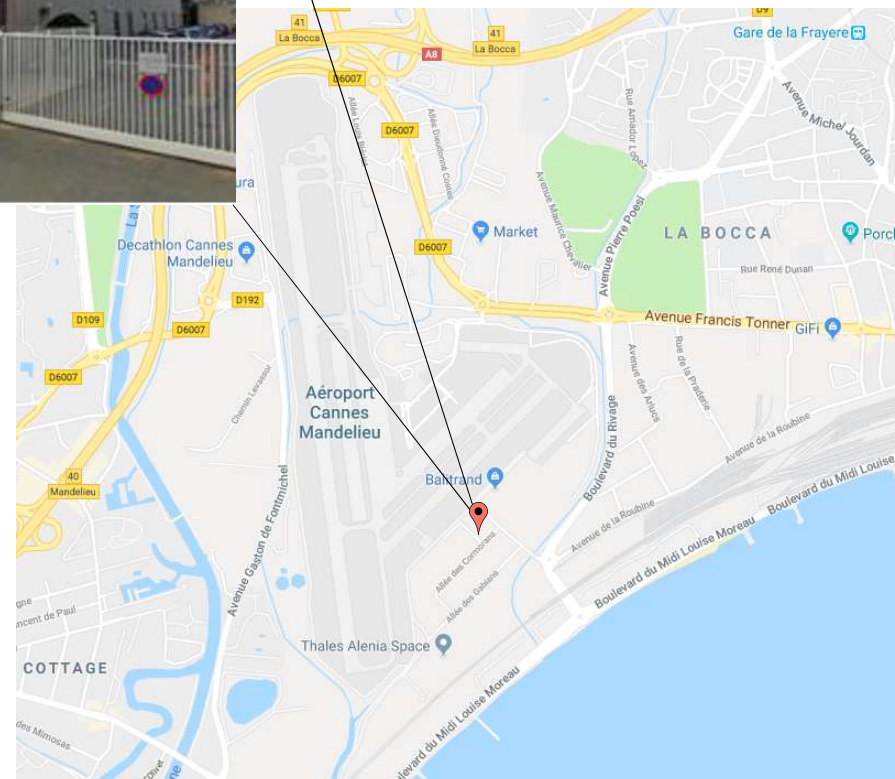

Plan d'accès à Cannes

SOPHIA ENGINEERING
SPACE CAMP
ZI La Frayère
4, allée des Cormorans
06 150 CANNES LA BOCCA FRANCE

Tel : 0 970 820 250

Fax : 0 970 820 887

www.sophiaengineering.com

contact@sophiaengineering.com

EN VOITURE - Depuis l'autoroute A8 « Autoroute du Soleil » :

Prendre la sortie 41-LA BOCCA vers Aéroport Cannes-Mandelieu. Au rond-point, prendre la 2e sortie sur D6207. Au rond-point, prendre la 2e sortie sur D6007. Au rond-point, prendre la 3e sortie sur Av. Francis Tonner.

Prendre légèrement à droite sur Bd du Rivage. Tourner à droite vers Allée des Mouettes. Prendre à gauche sur Allée des Cormorans.

EN TRANSPORT EN COMMUN

Ligne 14, depuis la Gare SNCF de Cannes la Bocca, arrêt Cormorans.